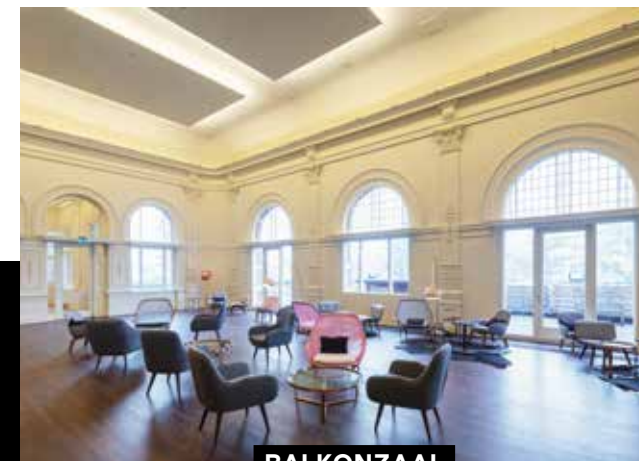

BALKONZAAL

Zachte kleurcontrasten, klassieke ornamenten in moderne stijl in een warme sfeer. Vanuit deze zaal bent u zo op het balkon van de Muzenzaal.

► **Capaciteit:** 120 zitplaatsen, 160 staanplaatsen.
Zie voor mogelijke opstellingen pagina 8.