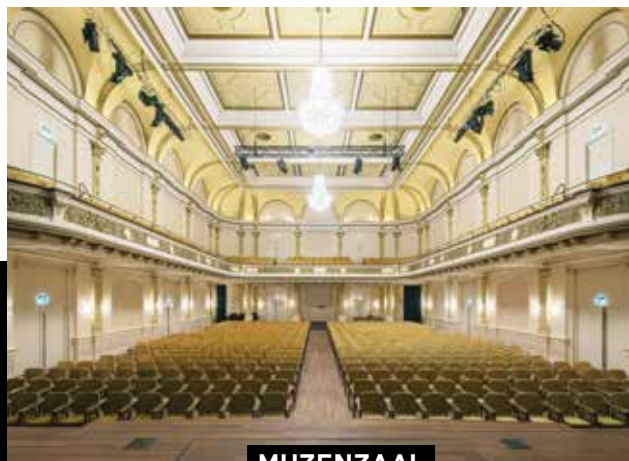

# MUSIS The floor is yours!

Musis is groot en groots, maar ook dichtbij en midden in het groen.  
Uw evenement in één van onze zalen of foyers? We vertellen u graag meer over de mogelijkheden!

**PARKZAAL**

Groots, nieuw, icoon, groen. De Parkzaal: direct gelegen aan het Lauwersgrachtpark waar u op uitkijkt dankzij de unieke glazen schuifpui achter het podium. Binnen no-time van dampend dancefeest tot groot pianoconcert, bedrijfsfeest, congres of modeshow, wij draaien ons hand er niet voor om. De Parkzaal kent oneindige mogelijkheden, heeft vier ingebouwde bars en is een nieuw, bijzonder icoon van Arnhem.

► **Capaciteit:** 1016 zitplaatsen, 1700 staanplaatsen.  
Zie voor mogelijke opstellingen pagina 8.

**MUZENZAAL**

De historie is in oude luister hersteld, de Muzenzaal, onderdeel van 's lands eerste concertgebouw, heropende in januari 2018. Een klassieke uitstraling met hedendaags comfort. De groten der aarde reizen jaarlijks af naar Arnhem om in deze zaal concerten te geven. De zaal kan zowel groots als intiem ingericht worden. Van presentatie tot beurs en van feest tot intiem diner op het podium waarbij de zaal uw decor is. Wij tonen u graag de mogelijkheden!