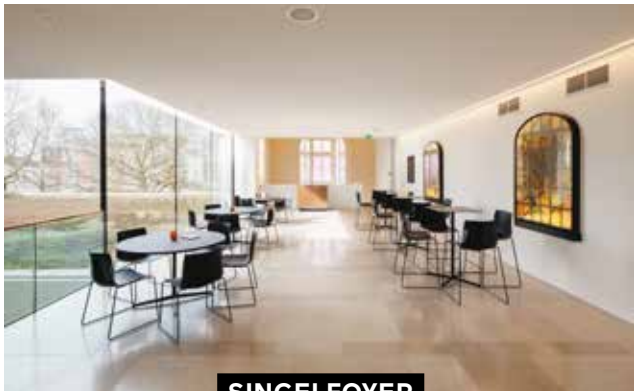

SINGELFOYER

And then... there was light! In de Singelfoyer is het aan alle kanten open en licht met mooie uitzichten over de stad. Deze foyer bevindt zich op de eerste verdieping van Muis en heeft een eigen bar. Door de openheid is er een verbinding met de centrale hal en directe entree naar het balkon van de Parkzaal en de Muzenzaal.

► **Capaciteit:** 120 zitplaatsen, 200 staanplaatsen.