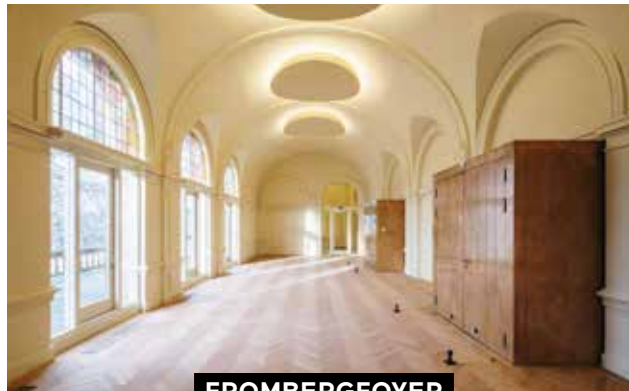

FROMBERGFOYER

De Frombergfoyer is gelegen op de tweede verdieping van Muis. Een intieme zaal die direct grenst aan het balkon van de Muzenzaal.

► **Capaciteit:** 80 zitplaatsen, 100 staanplaatsen.

Zie voor mogelijke opstellingen pagina 8.

MAAR HEEL MUSIS IS TE HUUR...

De kleedkamers induiken voor brainstorm of deelpresentaties? Een kijkje achter de schermen nemen in Muis? Een muzikant in de ontvangstfoyer voor uw gasten of misschien wel dineren in de artiestenfoyer! Goede ideeën, nieuwe concepten en creatieve ontwikkelingen komen nu eenmaal beter tot stand op een unieke locatie. Wij nemen graag alle mogelijkheden met u door!

In al onze ruimten zijn de mogelijkheden m.b.t. licht, techniek en catering enorm uitgebreid. Neem gerust contact met ons op om alle mogelijkheden te bespreken!

Afdeling Evenementen

026-3720 710

evenementen@musisenstadstheater.nl

musisenstadstheater.nl