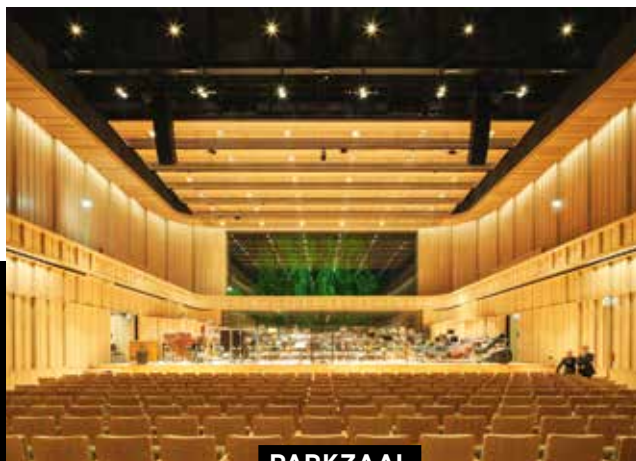

MUSIS The floor is yours!

Musis is groot en groots, maar ook dichtbij en midden in het groen.
Uw evenement in één van onze zalen of foyers? We vertellen u graag meer over de mogelijkheden!

PARKZAAL

Groots, nieuw, icoon, groen. De Parkzaal: direct gelegen aan het Lauwersgrachtpark waar u op uitkijkt dankzij de unieke glazen schuifpui achter het podium. Binnen no-time van dampend dancefeest tot groot pianoconcert, bedrijfsfeest, congres of modeshow, wij draaien ons hand er niet voor om. De Parkzaal kent oneindige mogelijkheden, heeft vier ingebouwde bars en is een nieuw, bijzonder icoon van Arnhem.

► **Capaciteit:** 1016 zitplaatsen, 1700 staanplaatsen.
Zie voor mogelijke opstellingen pagina 8.