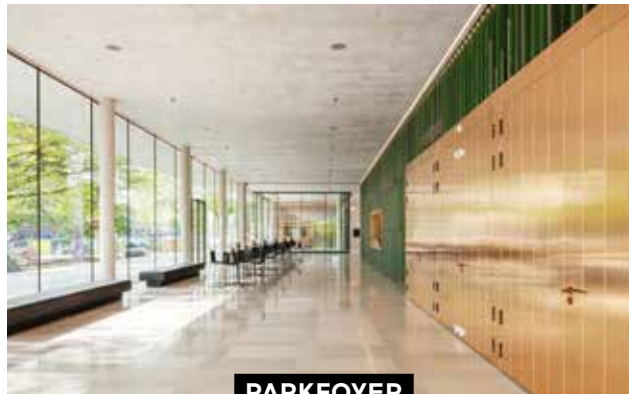

PARKFOYER

Een multifunctionele sfeervolle ruimte midden in het groen door het aangrenzende Lauwersgrachtpark. Met openslaande glazen deuren voor in de zomer.

► **Capaciteit:** 130 zitplaatsen, 260 staanplaatsen.